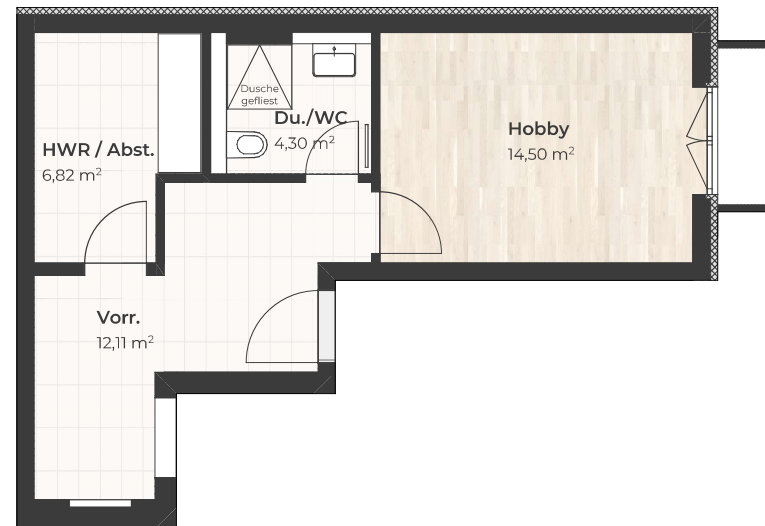

Wohnung 05

Penthousewohnung
mit Dachterrasse und
Hobbybereich

Zimmer 3,5
Hobbyräume 1

Wohnfläche ca. 156 m²
Nutzfläche ca. 198 m²

Maßstab 1 : 75 — 1 cm = 0,75 m

Planstand: 05.09.2023

Wohnung 05

Penthousewohnung
mit Dachterrasse und
Hobbybereich

Zimmer	3,5
Hobbyräume	1
Wohnfläche	ca. 156 m ²
Nutzfläche	ca. 198 m ²

Planstand: 05.09.2023

Maßstab 1:75 — 1 cm = 0,75 m